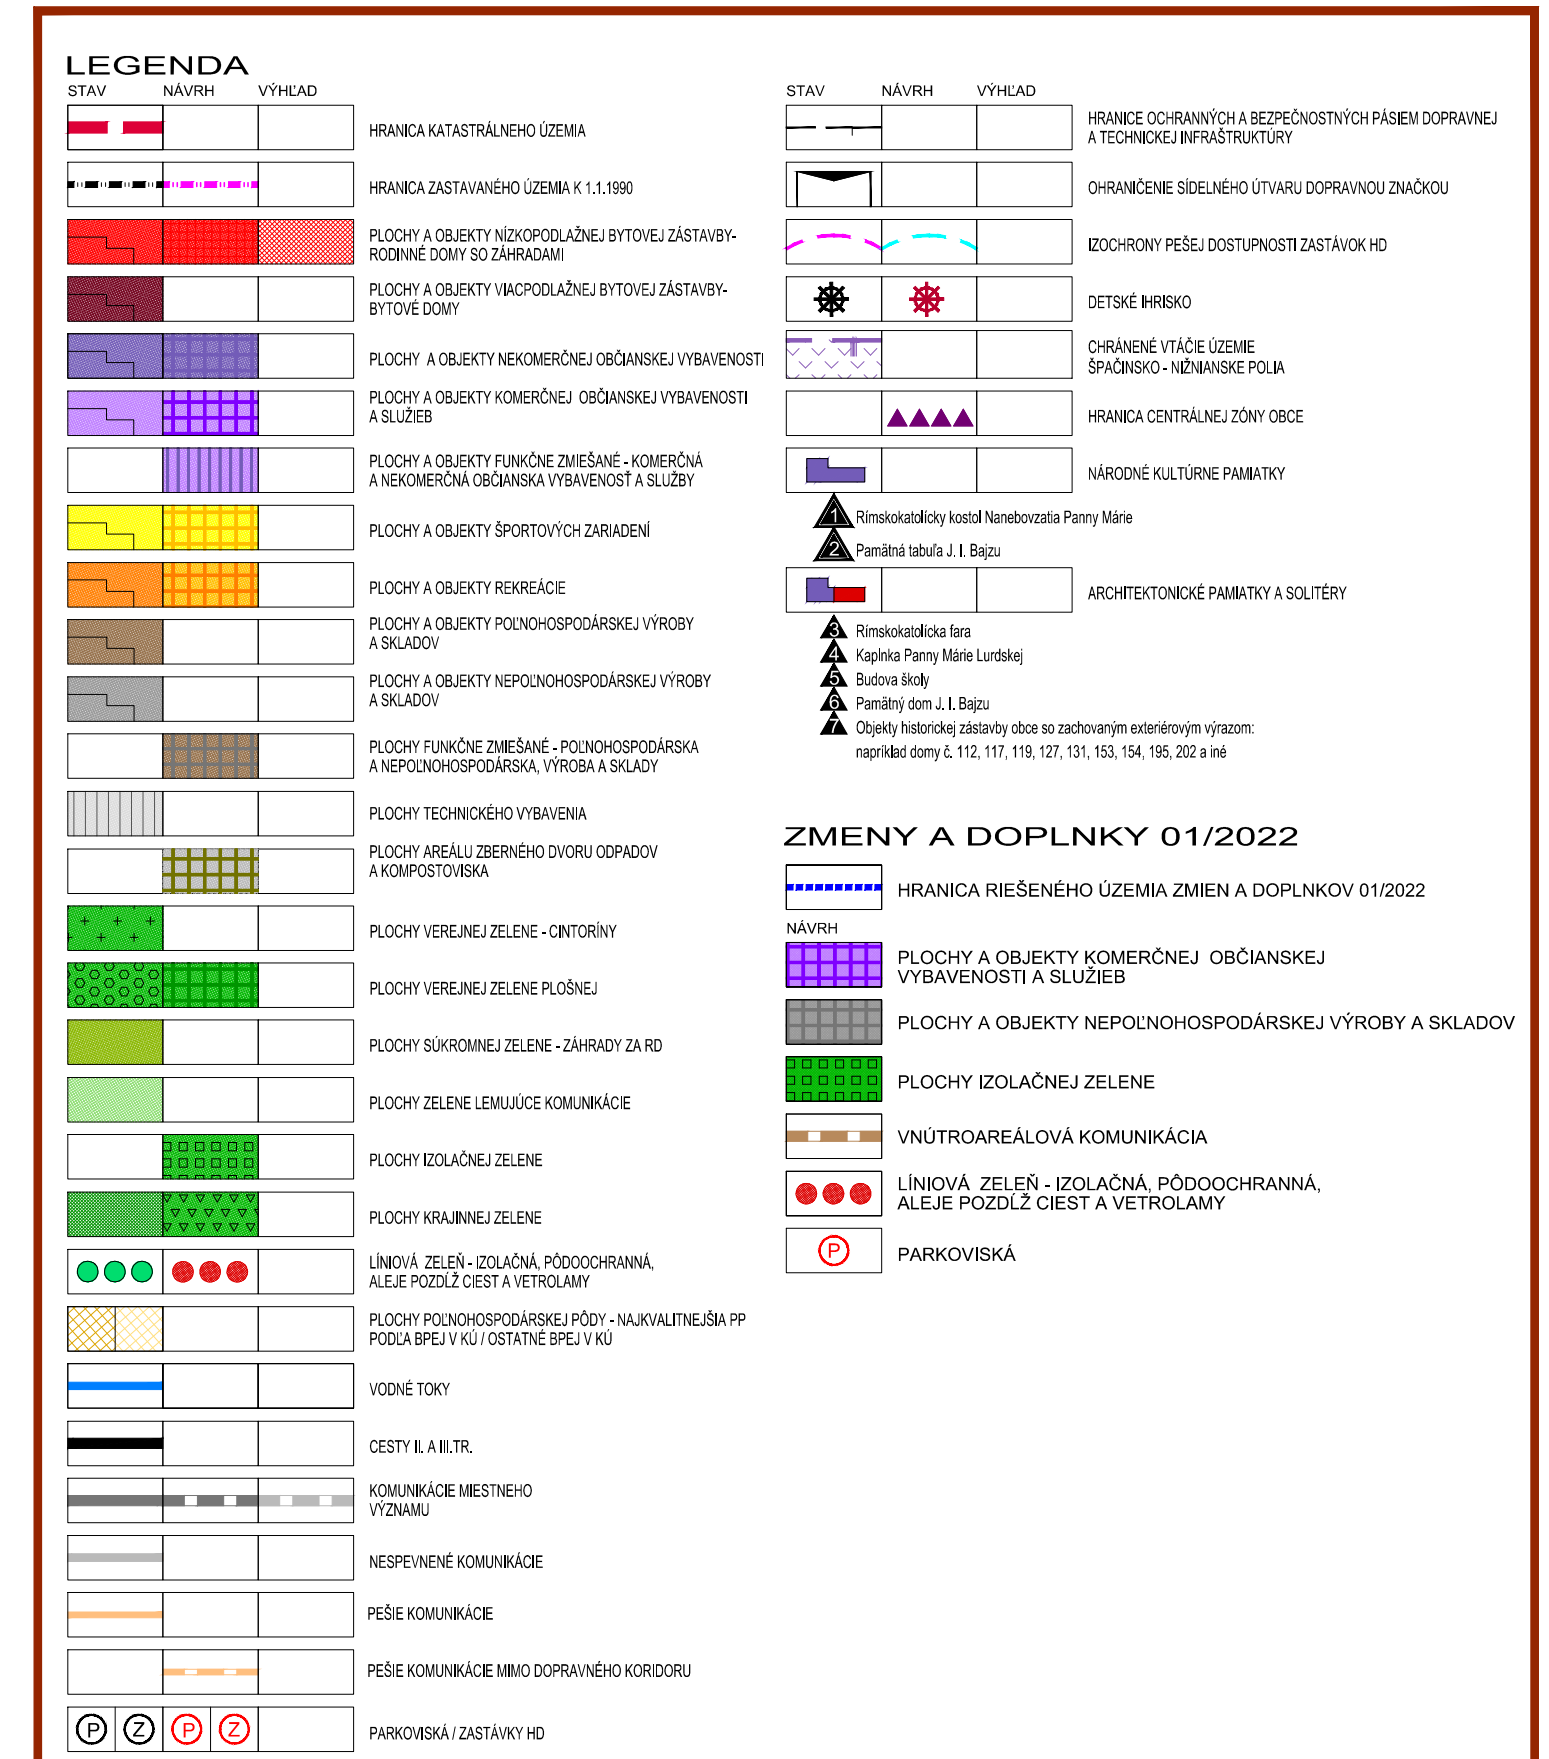

**OBEC DOLNÉ DUBOVÉ**  
 SCHVAĽOVACIA DOLOŽKA :  
 ÚZEMNÝ PLÁN OBCE **DOLNÉ DUBOVÉ**  
**ZMENY A DOPLNKY 01/2022**  
 BOL SCHVÁLENÝ V OBEČNOM ZASTUPITEĽSTVE  
 DŇA 27.10.2022 UZN.Č. 92/2022 A JEHO ZÁVÄZNÁ  
 ČASŤ BOLA VYHLÁSENÁ VZN. Č. 5/2022  
 OPRAVNENÁ OSOBA : Ing. JOZEF ČAPKOVIČ  
 PODPIS : .....

PEČIATKA :

**ZMENY A DOPLNKY 01/2022 - ČISTOPIS**  
**DOLNÉ DUBOVÉ**  
 ÚZEMNÝ PLÁN OBCE M 1:2 880

KOMPLEXNÝ VÝKRES  
 PRIESTOROVÉHO USPORIADANIA A  
 FUNKČNÉHO VYUŽÍVANIA ÚZEMIA - **PO ZMENE**

OBJEDNÁVATEĽ: OBEC DOLNÉ DUBOVÉ  
 HL. RIEŠITEĽ: ING. ARCH. EVA KRUPOVÁ  
 SPRACOVANÉ: OKTÓBER, 2022