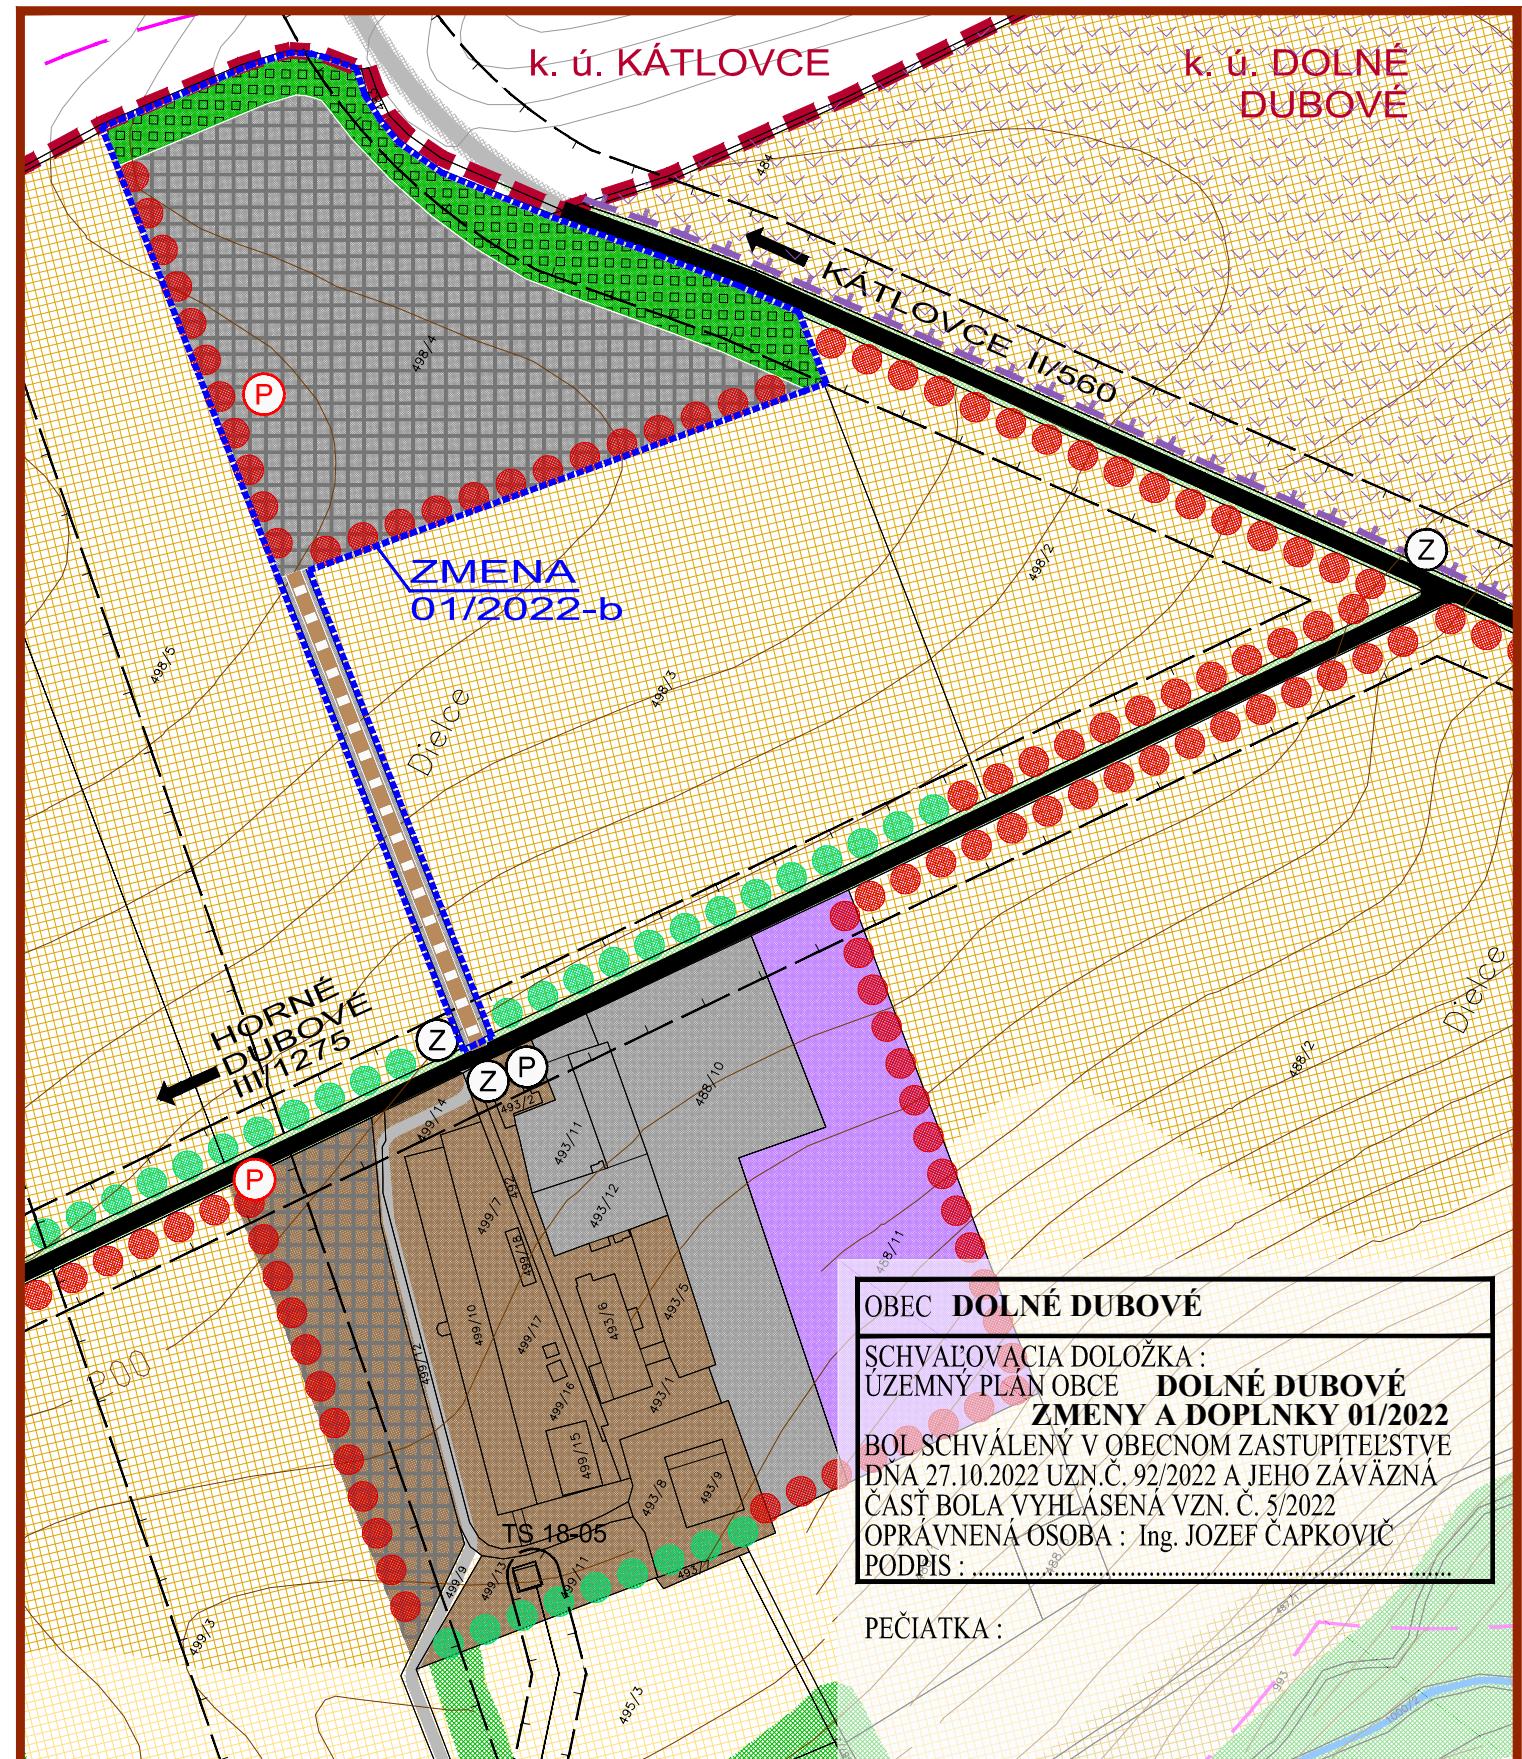

**OBEC DOLNÉ DUBOVÉ**  
 SCHVAĽOVACIA DOLOŽKA :  
 ÚZEMNÝ PLÁN OBCE **DOLNÉ DUBOVÉ**  
**ZMENY A DOPLNKY 01/2022**  
 BOL SCHVÁLENÝ V OBEČNOM ZASTUPITEĽSTVE  
 DŇA 27.10.2022 UZN.Č. 92/2022 A JEHO ZÁVÄZNÁ  
 ČASŤ BOLA VYHLÁSENÁ VZN. Č. 5/2022  
 OPRAVNENÁ OSOBA : Ing. JOZEF ČAPKOVIČ  
 PODPIS : .....

PEČIATKA :

**ZMENY A DOPLNKY 01/2022 - ČISTOPIS**  
**DOLNÉ DUBOVÉ**  
 ÚZEMNÝ PLÁN OBCE M 1:2 880

KOMPLEXNÝ VÝKRES  
 PRIESTOROVÉHO USPORIADANIA A  
 FUNKČNÉHO VYUŽÍVANIA ÚZEMIA - **PO ZMENE**

OBJEDNÁVATEĽ: OBEC DOLNÉ DUBOVÉ  
 HL. RIEŠITEĽ: ING. ARCH. EVA KRUPOVÁ  
 SPRACOVANÉ: OKTÓBER, 2022